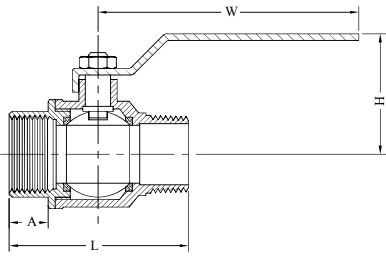

General Purpose M/F Brass Ball Valve

General Purpose M/F Ball Valve						
CODE	IMPERIAL SIZE	L	H	W	A	APPROX. KG/PC
VBBMF08	1/4	49.5	35	85	12	0.16
VBBMF10	3/8	49.5	35	85	16	0.14
VBBMF15	1/2	60	39	95	16.5	0.2
VBBMF20	3/4	66.5	43	115	18	0.3
VBBMF25	1	76	59.5	115	19.5	0.43
VBBMF32	1 1/4	92.8	63	125	23	0.74
VBBMF40	1 1/2	100.5	77	180	23	1.1
VBBMF50	2	122	89	180	27	1.72